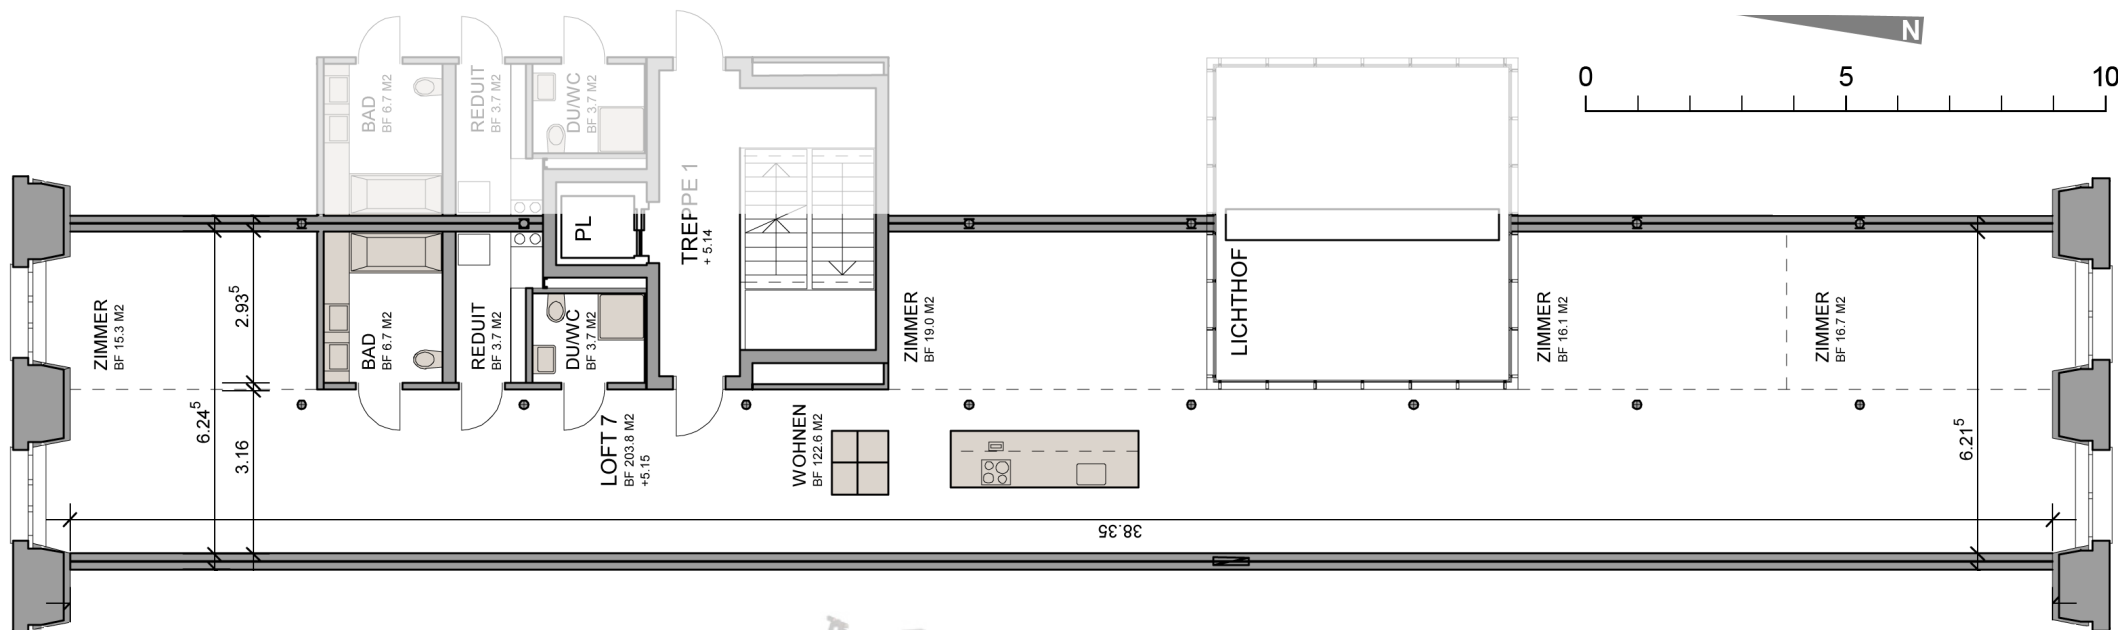

Z25 Die neue Loft-Dimension

LOFT 7

Fläche: 204 m²
 Raumhöhe: 4.05 m
 Terrasse: 35 m²
 Kellerabteil: 6 m²
 Velorum

Optionen:
 Parkplatz
 Carport

Änderungen vorbehalten.

Loft 7 erstreckt sich über die gesamte Gebäudetiefe, von der Süd- bis zur Nordfassade und bietet auf einer Gesamtlänge von 40 Meter uneingeschränktes Loftfeeling. Der Lichthof bringt zusätzliches Licht in den Wohnbereich. Die eigene Dachterrasse mit abschliessbarem Gartenhäuschen kann bequem mit dem Lift erreicht werden.

Standardmässig bietet Loft 7 einen grossen Raum, separates Bad und Dusche sowie ein Reduit.

Z25, Jenny Areal, 8866 Ziegelbrücke, www.z25.ch

Tel. +41 55 617 35 35, Fax +41 55 617 32 90