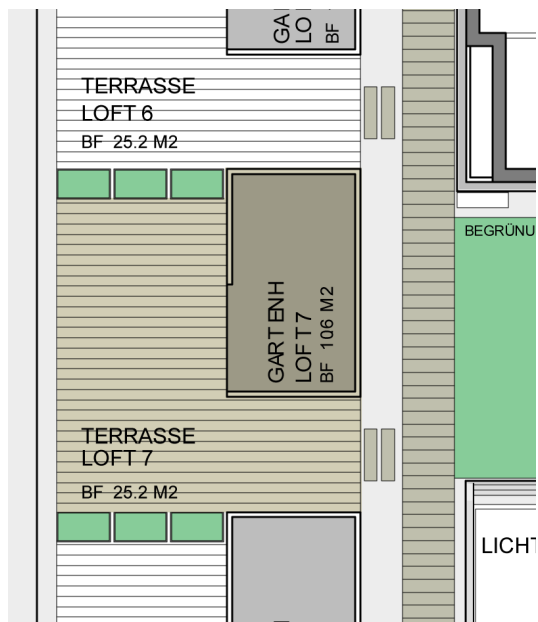

Z25 Die neue Loft-Dimension

LOFT 7

Fläche: 204 m²
 Raumhöhe: 4.05 m
 Terrasse: 35 m²
 Kellerabteil: 6 m²
 Velorum

Optionen:
 Parkplatz
 Carport

Änderungen vorbehalten.

Loft 7 erstreckt sich über die gesamte Gebäudetiefe, von der Süd- bis zur Nordfassade und bietet auf einer Gesamtlänge von 40 Meter uneingeschränktes Loftfeeling. Der Lichthof bringt zusätzliches Licht in den Wohnbereich. Die eigene Dachterrasse mit abschliessbarem Gartenhäuschen kann bequem mit dem Lift erreicht werden.

Standardmässig bietet Loft 7 einen grossen Raum, separates Bad und Dusche sowie ein Reduit.

Z25, Jenny Areal, 8866 Ziegelbrücke, www.z25.ch

Tel. +41 55 617 35 35, Fax +41 55 617 32 90