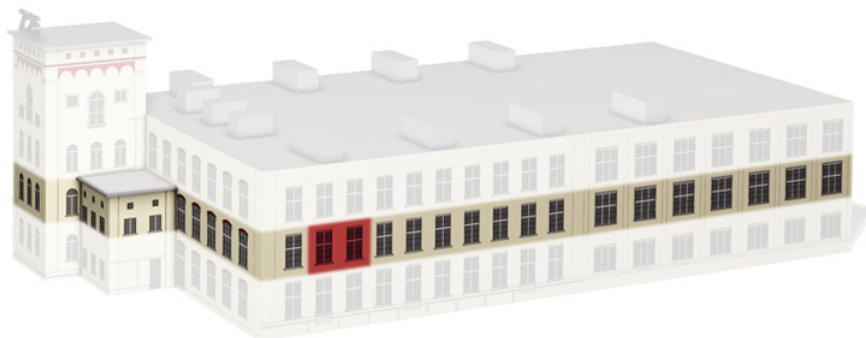

Z25 Die neue Loft-Dimension

LOFT 7

Fläche: 204 m²
 Raumhöhe: 4.05 m
 Terrasse: 35 m²
 Kellerabteil: 6 m²
 Velorum

Optionen:
 Parkplatz
 Carport

Änderungen vorbehalten.

Loft 7 erstreckt sich über die gesamte Gebäudetiefe, von der Süd- bis zur Nordfassade und bietet auf einer Gesamtlänge von 40 Meter uneingeschränktes Loftfeeling. Der Lichthof bringt zusätzliches Licht in den Wohnbereich. Die eigene Dachterrasse mit abschliessbarem Gartenhäuschen kann bequem mit dem Lift erreicht werden.

Standardmässig bietet Loft 7 einen grossen Raum, separates Bad und Dusche sowie ein Reduit.

Z25, Jenny Areal, 8866 Ziegelbrücke, www.z25.ch

Tel. +41 55 617 35 35, Fax +41 55 617 32 90